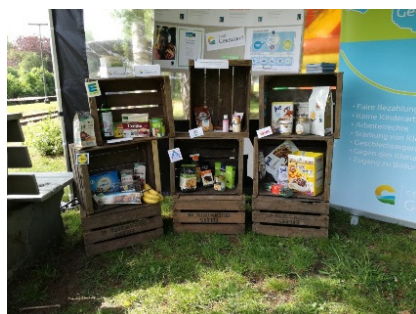

## Hier werden Fairtrade-Produkte angeboten:

ALDI Langen Leher Landstraße 4 K 27607 Geestland	ALDI Bad Bederkesa Handelspark 21 27624 Geestland	BÄKO Bremerhaven eG Sievern Grasweg 15 27607 Geestland
Metro Gastro Markt Deutschland GmbH Debstedt Drangstedter Chaussee 101 27607 Geestland	Rossmann Langen Debstedter Straße 7 I 27607 Geestland	Rossmann Bad Bederkesa Mattenburger Straße 26 27624 Geestland
dm drogerie markt Langen Schmidtkuhlsweg 1 27607 Geestland	Drogerie Ruge Bad Bederkesa Mattenburger Straße 4 27624 Geestland	EDEKA Küver Bad Bederkesa Handelspark 17-19 27624 Geestland
EDEKA Holling Langen Leher Landstraße 92-94 27607 Geestland	Grundschule Am Wilden Moor Langen Alter Postweg Ost 28 27607 Geestland	Hanseatisches Edelbrandkontor Fricke Langen Leher Landstraße 4 I 27607 Geestland
Kirche St. Petri Langen Kapellenweg 7 27607 Geestland	LIDL Bad Bederkesa Handelspark 20 27624 Geestland	LIDL Langen Sieverner Straße 22 27607 Geestland
nah & gut Jungclaus Sievern Lange Straße 22 27607 Geestland	Netto Marken Discount Debstedt Langener Straße 59 27607 Geestland	Penny Bad Bederkesa Altes Feld 2-4 27624 Geestland
Restaurant Dobbendeel Bad Bederkesa Dobbendeel 27624 Geestland	REWE-Markt Langen Lindenhof 27607 Geestland	REWE-Markt Langen Schmidtkuhlsweg 1 27607 Geestland
Wein-Mobil Ahlfeld Langen Leher Landstraße 24 27607 Geestland	Romantik Hotel Bösehof Bad Bederkesa Hauptmann-Böse-Straße 19 27624 Geestland	TSV Debstedt Debstedt An der Alten Mühle 11 27607 Geestland

Produktvorstellung der Einzelhändler vor Ort auf dem Bahnsteigfest Langen 2019